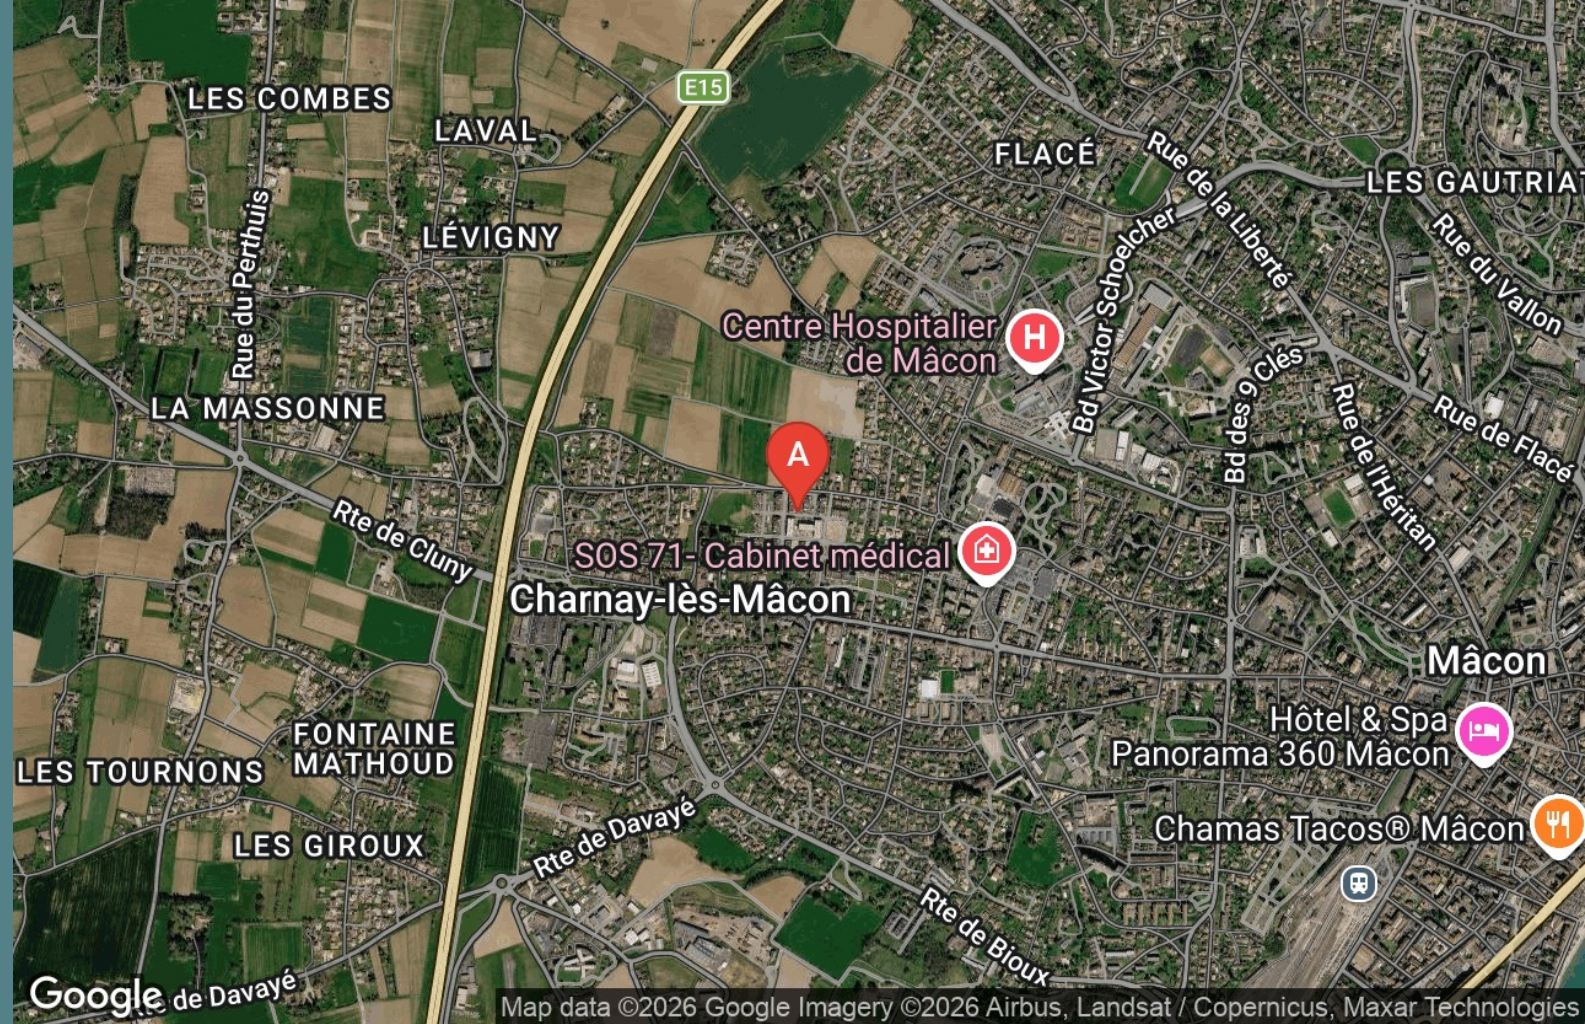

RÉSIDENCE SERVICES SÉNIORS LE BOUQUET - CHARNAY-LES-MACON

RÉSIDENCE SERVICES SÉNIORS LE BOUQUET

Résidence Services Séniors Le Bouquet

Résidence Services Séniors Le Bouquet - commercial

☎ 03 79 35 01 00

A Résidence Services Séniors Le Bouquet : 50
Rue de Hongrie 71850 CHARNAY-LES-MACON